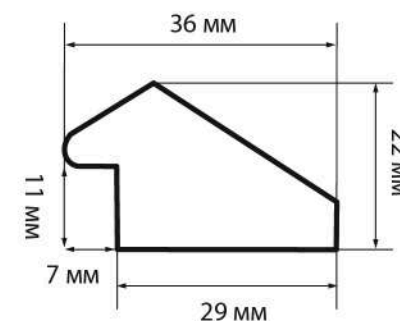

Ширина (мм)	35
Высота (мм)	22
Серия	144 Q
Глубина четверти (мм)	7
Высота четверти (мм)	11
Профиль	обратный