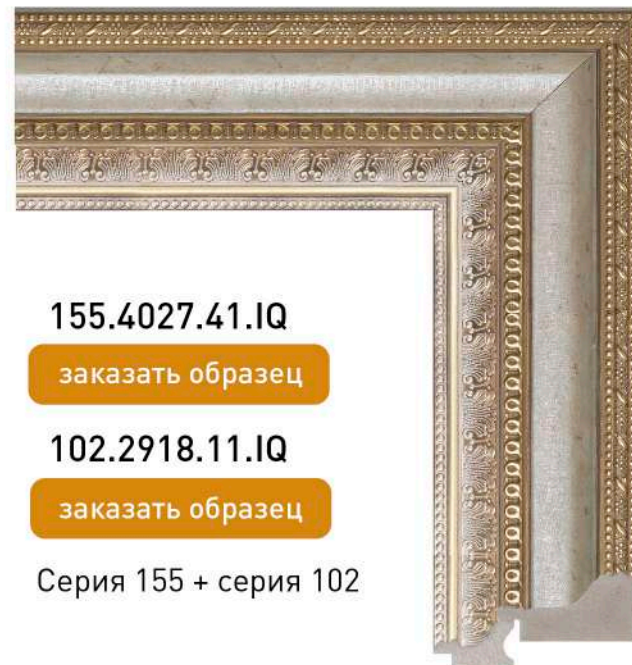

серия 155

Как весь наш пластиковый ассортимент, эта серия может удачно сочетаться с другими профилями, например: