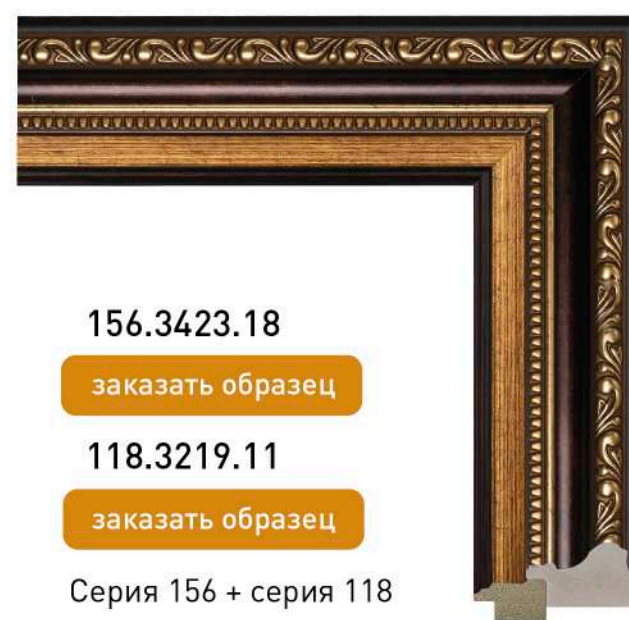

серия 156

Новая серия замечательно комплектуется с другими профилями нашей коллекции: