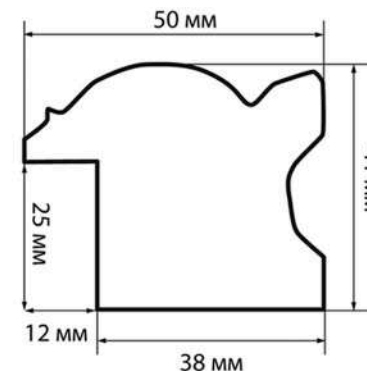

Ширина, см	5,0
Ширина без четверти, см	3,8
Высота, см	4,1
Высота четверти, см	2,5

Профили **Серии 212.5041.** могут дать талантливым оформителям колоссальный простор для творчества. Благодаря высокой четверти, характерной для профиля «коробочка», эти профили прекрасно подходят для создания составных рам. Сложносоставные рамы обладают уникальным характером и могут порадовать самого требовательного вашего заказчика.