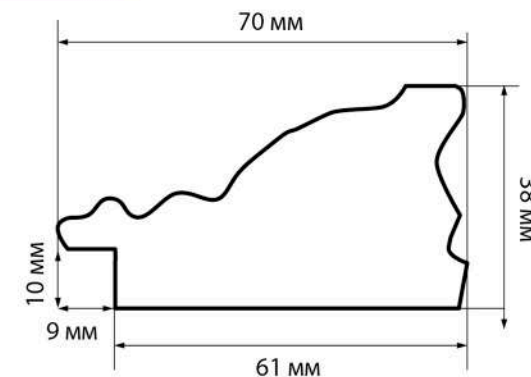

Ширина, см	7,0
Ширина без четверти, см	6,1
Высота, см	3,8
Высота четверти, см	1,0