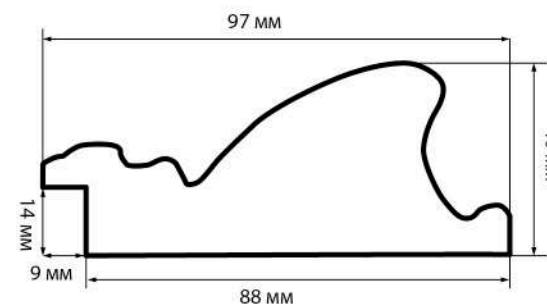

Ширина (мм)	97
Высота (мм)	41
Серия	133 Q
Глубина четверти (мм)	9
Высота четверти (мм)	14
Ширина без четверти (мм)	88

серия 133

Профили серии 133. 9542.XX.IQ прекрасно сбалансированы и являются самодостаточными. При этом профили серии могут быть скомбинированы и в составные рамы. Это позволяет учитывать все индивидуальные особенности оформляемого произведения.