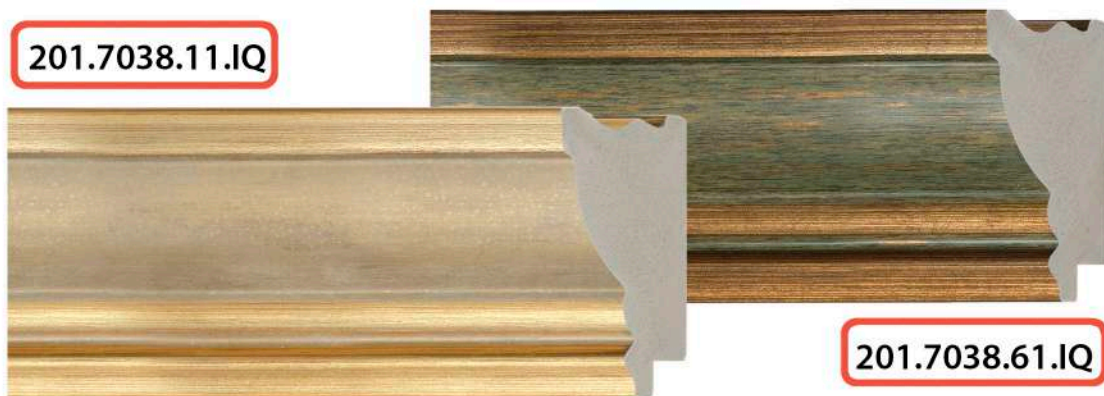

201.7038.71.IQ

Для профиля **201.7038.71.IQ** выбрано смелое и динамичное цветовое сочетание – насыщенное, медового оттенка золото по гребням профиля дополнено покрытием, которое имитирует окрашивание структуры дерева в синие тона. Основной цвет артикула **201.7038.61.IQ** – спокойный зеленый. Он дополнен золотисто-охристыми бликами и ритмичными полосами сдержанного приглушенного золота по внешнему и внутреннему гребню. Такое сочетание цветов придает профилю пейзажный характер.

201.7038.11.IQ

201.7038.61.IQ

В артикуле **201.7038.11.IQ** золото по гребням профиля светлое. Основное покрытие багета словно муаровое, оно создает эффект мерцания и делает свечение золота легким и нежным.