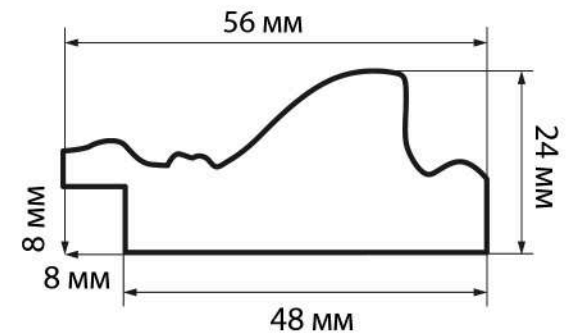

Ширина (мм)	56
Высота (мм)	24
Серия	154 Q
Глубина четверти (мм)	8
Высота четверти (мм)	8
Ширина без четверти (мм)	78

серия 154

Несколько удачных
комплементарных
соединений данной
новинки с существующим
ассортиментом: