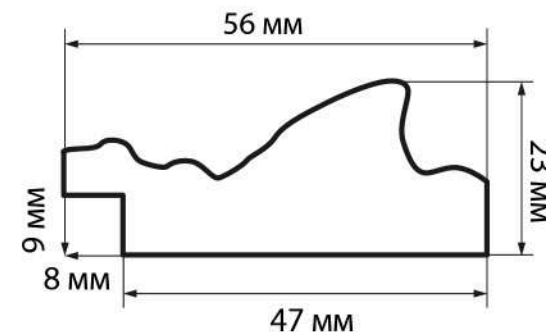

Ширина (мм)	56
Высота (мм)	23
Серия	152 Q
Глубина четверти (мм)	9
Высота четверти (мм)	8
Ширина без четверти (мм)	47