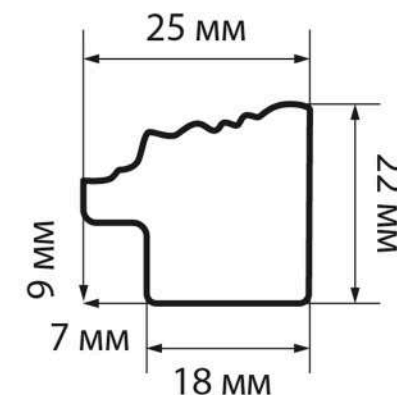

Ширина, см	7,0
Ширина без четверти, см	6,1
Высота, см	3,8
Высота четверти, см	1,0