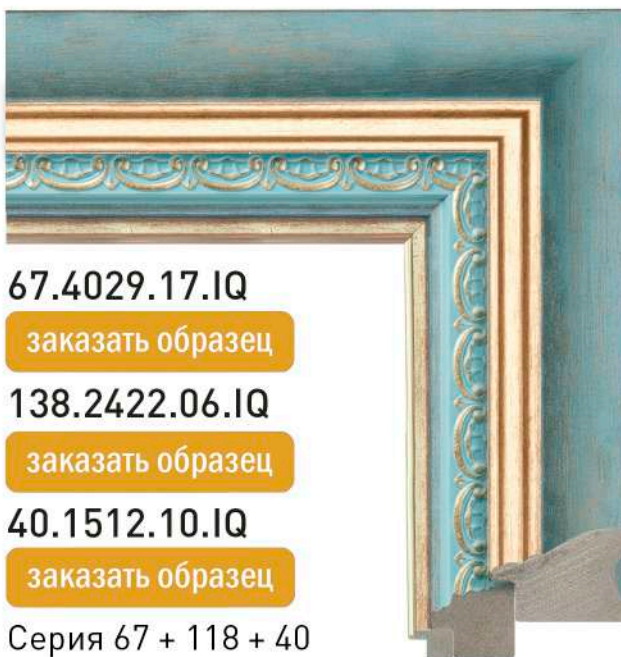

Профили **серии 138.2422. XX.IQ** прекрасно комбинируется в сложносоставные рамы. Плоская площадка по внешнему гребню профиля делает удобным использование 138 серии в качестве вставки. При этом прфиль можно использовать и как внешнюю раму, и как элемент трехсоставных рам.

Варианты комбинаций комплементарных рам можно посмотреть здесь: