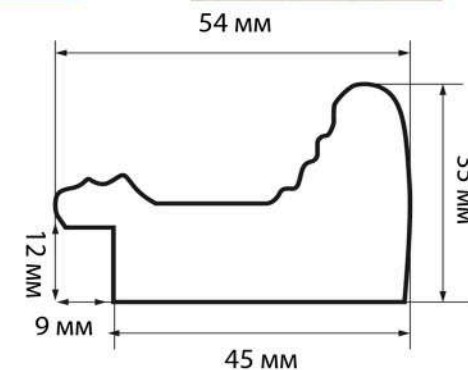

70.5435.82 IQ

заказать образец

Ширина, см	5,4
Ширина без четверти, см	4,5
Высота, см	3,5
Высота четверти, см	1,2

Профили **серии 70.5435. XX.IQ** прекрасно комбинируются в сложносоставные рамы. Это расширяет возможности дизайнера при подборе оформления и позволяет каждый раз создавать что-то новое. Сложносоставные рамы обладают уникальным характером и могут порадовать самого требовательного вашего заказчика.