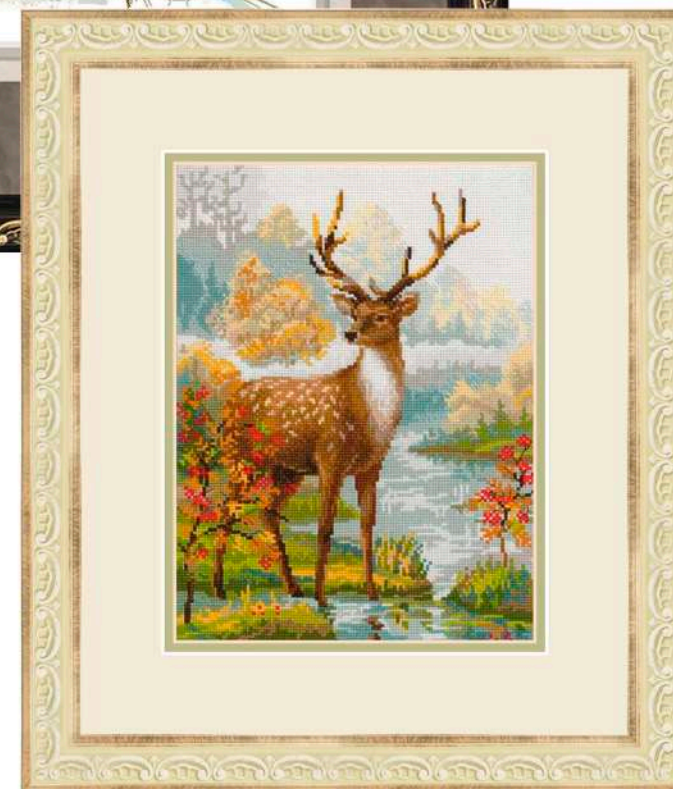

Серия 133 + 123 + 137

INTER
QUADRUM

Уважаемые клиенты Интерквадрум!
Рады сообщить вам о пополнении цветной серии
138.2422.XX.IQ новым покрытием.

Артикул **138.2422.91.IQ** дополняет линейку классических профилей. Прямая спинка багета и небольшой перепад высот на классической форме делают профиль строгим и графичным. Неяркое золото на темном глянцевом фоне выглядит благородно. Лаконичный декор из фестонов в сочетании с традиционными покрытиями придает профилю черты классицизма. Это позволяет использовать багет для оформления традиционных графических работ, фотографий, вышивок в винтажном стиле, а в сочетании с более широким профилем даже для икон.