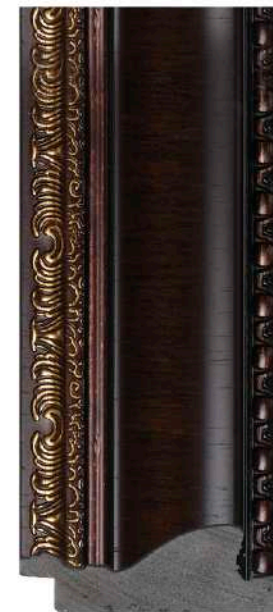

154.5725.81.IQ

заказать образец

серия 154

Универсальность выбранного пленочного покрытия, имитирующего золото, серебро и шпонированный багет, позволяет легко выбрать достойное обрамление для живописи, вышивок и графики в классическом стиле.