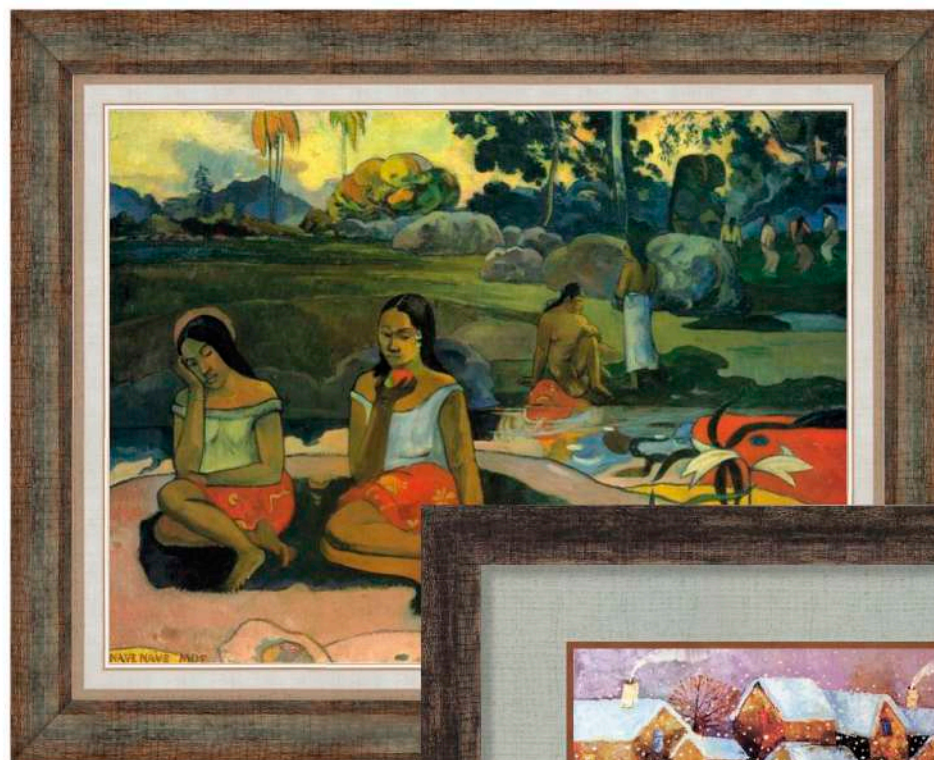

INTER
QUADRUM

Эффектное пополнение **серии 144**
шестью новыми артикулами

Хорош, как самостоятельная рама,
так и при оформлении с паспарту.