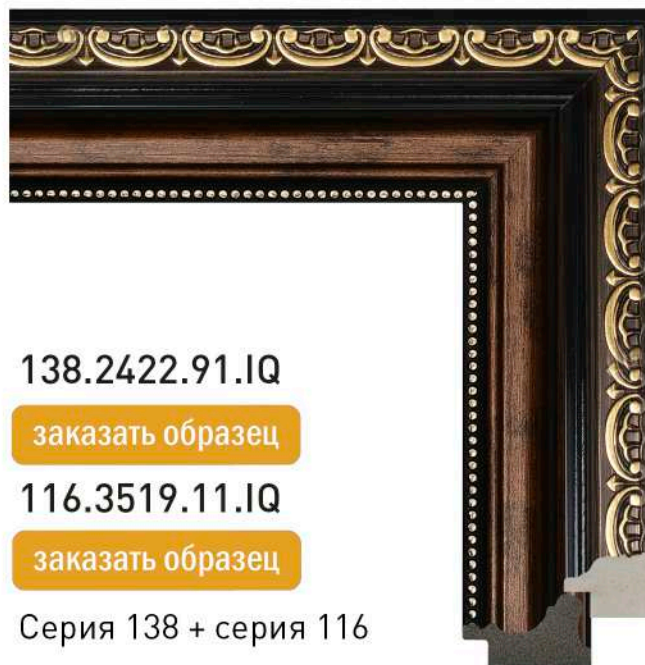

Профили **серии 138.2422. XX.IQ** прекрасно комбинируется в сложносоставные рамы. Плоская площадка по внешнему гребню профиля делает удобным использование 138 серии в качестве вставки. При этом прфиль можно использовать и как внешнюю раму, и как элемент трехсоставных рам.

Варианты комбинаций комплементарных рам можно посмотреть здесь: