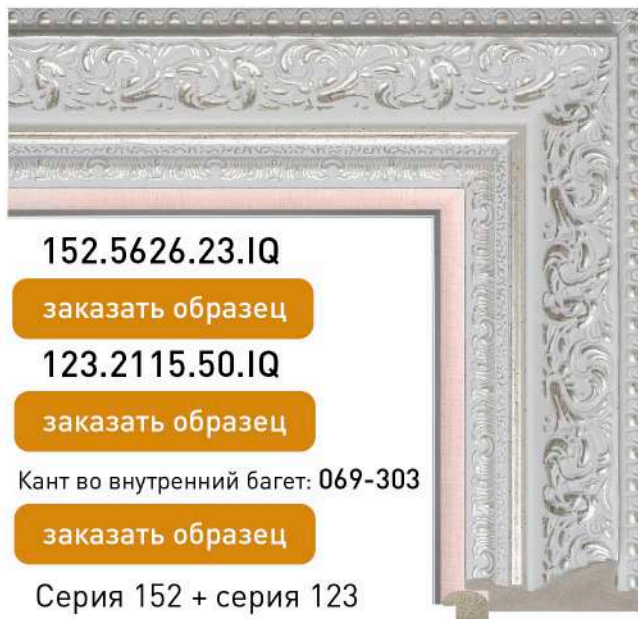

серия 152

Удачные комплементарные решения новой серии с действующим ассортиментом: