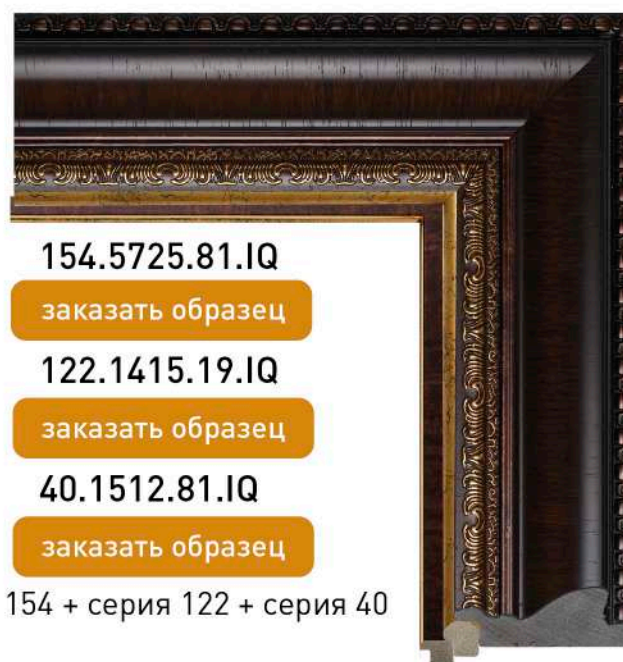

серия 154

Несколько удачных
комплементарных
соединений данной
новинки с существующим
ассортиментом: