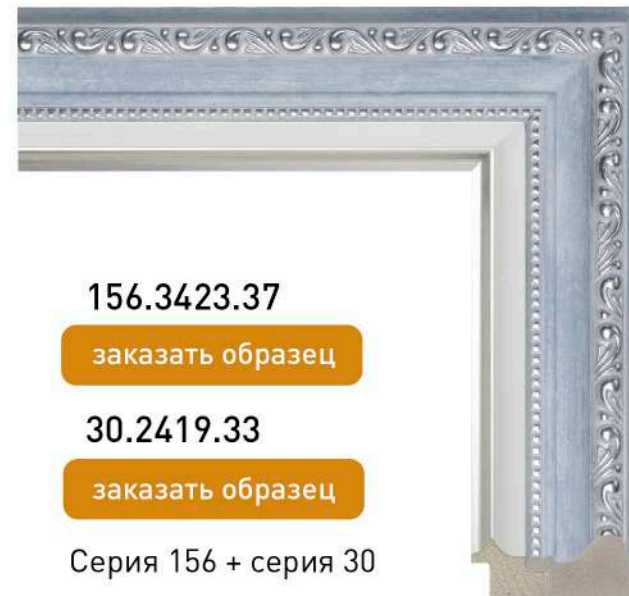

Ширина (мм)	33
Высота (мм)	23
Серия	156 Q
Глубина четверти (мм)	9
Высота четверти (мм)	7
Ширина без четверти (мм)	26

серия 156

Новая серия замечательно комплектуется с другими профилями нашей коллекции: