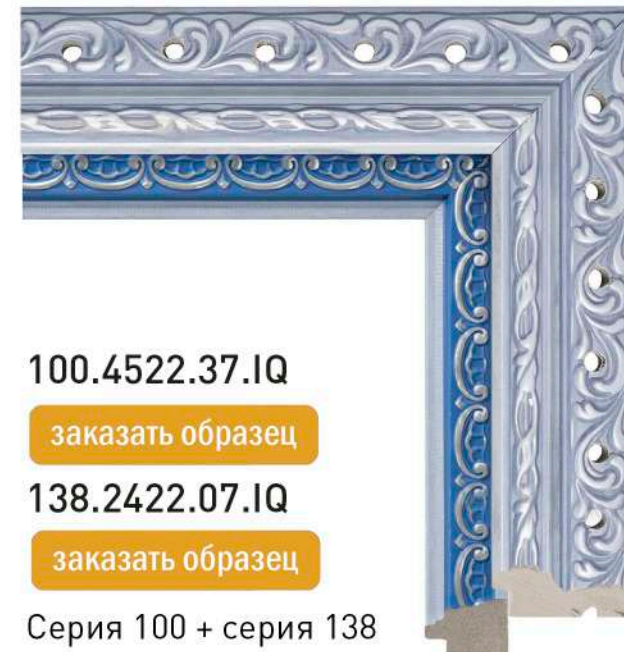

Профили **серии 138.2422. XX.IQ** прекрасно комбинируется в сложносоставные рамы. Плоская площадка по внешнему гребню профиля делает удобным использование 138 серии в качестве вставки. При этом прфиль можно использовать и как внешнюю раму, и как элемент трехсоставных рам.

Варианты комбинаций комплементарных рам можно посмотреть здесь: