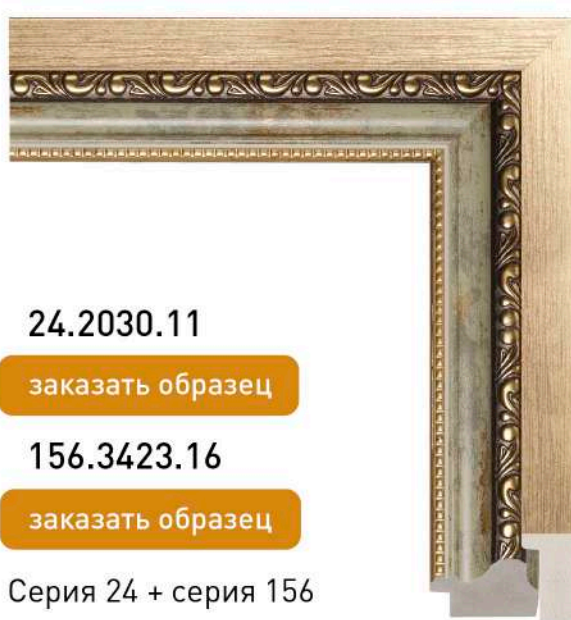

Ширина (мм)	33
Высота (мм)	23
Серия	156 Q
Глубина четверти (мм)	9
Высота четверти (мм)	7
Ширина без четверти (мм)	26

серия 156

Новая серия замечательно комплектуется с другими профилями нашей коллекции: