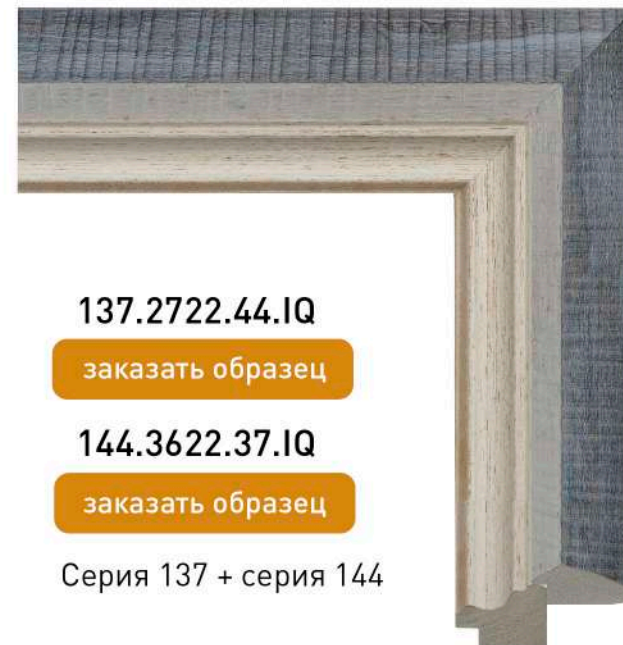

серия 144

Комплементарные
сочетания: