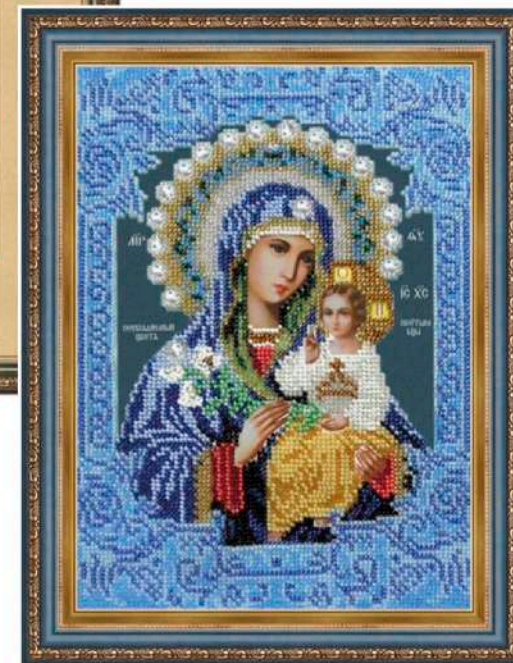

**INTER
QUADRUM**

Уважаемые партнеры!
Сообщаем о пополнении нашей коллекции
пластикового багета **серией 156**
состоящей из 16 артикулов

Багет универсален, предполагает использование
при оформлении как с паспорту,
так и самостоятельно.

Прекрасно подойдет для оформления
вышивок, икон, цветной графики в классическом
стиле и для небольших живописных работ.

156.3423.17.IQ

156.3423.61.IQ

156.3423.10.IQ